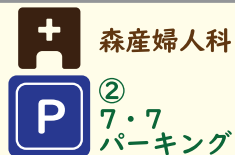

ロータリー

提携駐車場

- ① 緑道7・7パーキング ☎0166-22-0016
営業時間 8:00~22:00
- ② 7・7パーキング ☎0166-26-6649
営業時間 8:30~22:00
- ③ オアシスパーク ☎0166-25-8884
営業時間 24時間(機械式無人)
- ④ タイムズ旭川駐車場(5カ所) ☎0120-77-8924
営業時間 24時間(機械式無人)
- ⑤ 三井のリパーク 旭川6条通6丁目 ☎0120-115-076
営業時間 24時間(機械式無人)
- ⑥ すずらんパーキング ☎0166-25-5156
営業時間 9:00~21:00